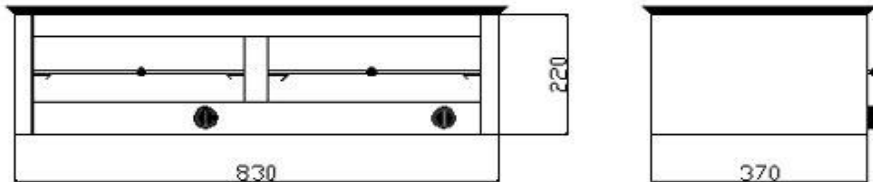

•COCINAS	•HORNOS PASTELEROS
•ANAFES	•PARRILLAS
•HORNOS PIZZEROS	•FREIDORAS
•CARLITEROS	•MAQUINAS EN GRAL.

CARLITERO DOBLE

CARLITERO SIMPLE

Características Técnicas	Modelo Doble	Modelo Simple
Potencia Total Calorías horas	13000	24500
Consumo: GN. M3/HS GE. KG/HS	0,78 0,58	1,18 0,8
Quemadores	3	6
Entrada	1/2" Gas	1/2" Gas
Peso	12 Kg	18 Kg