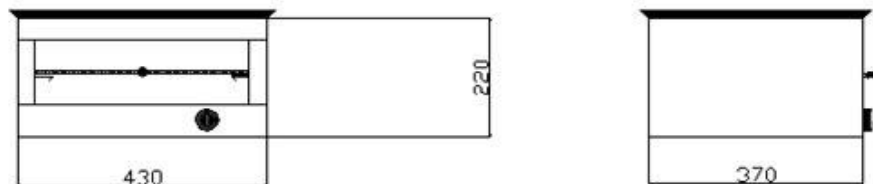

•COCINAS	•HORNOS PASTELEROS
•ANAFES	•PARRILLAS
•HORNOS PIZZEROS	•FREIDORAS
•CARLITEROS	•MAQUINAS EN GRAL.

CARLITERO DOBLE

CARLITERO SIMPLE

Características Técnicas	Modelo Doble	Modelo Simple
Potencia Total Calorías horas	13000	24500
Consumo: GN. M3/HS GE. KG/HS	0,78 0,58	1,18 0,8
Quemadores	3	6
Entrada	1/2" Gas	1/2" Gas
Peso	12 Kg	18 Kg