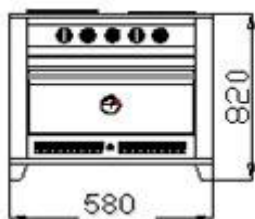

**ABS-AB/4 - AB/6
AB/4 - AB/6 SUPER LUXE
4 o 6 HORNALLAS o
4 HORNALLAS Y PLANCHA - 1 HORNO**

Características Técnicas	Hornallas	Adicional- plancha y/o baño maria	Hornos
Potencia Total	70mm / 1500 90mm / 1900 120mm / 2600	3750	línea 580 / 8500 línea AB / 10300
Dimensiones interior hornos cocinas		línea 580 470 x 525	línea AB 755 x 525