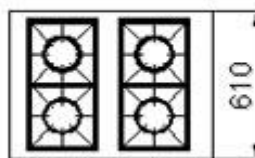

**ABS-AB/4 - AB/6
AB/4 - AB/6 SUPER LUXE
4 o 6 HORNALLAS o
4 HORNALLAS Y PLANCHA - 1 HORNO**

Características Técnicas	Hornallas	Adicional- plancha y/o baño maria	Hornos
Potencia Total	70mm / 1500 90mm / 1900 120mm / 2600	3750	línea 580 / 8500 línea AB / 10300
Dimensiones interior hornos cocinas		línea 580 470 x 525	línea AB 755 x 525