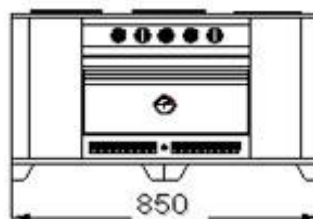

•COCINAS	•HORNOS PASTEROS
•ANAFES	•PARRILLAS
•HORNOS PIZZEROS	•FREIDORAS
•CARLITEROS	•MAQUINAS EN GRAL.

COCINAS LINEA ESTÁNDAR ACERO INOXIDABLE

**SONIA 580 - LUXE
SUPER LUXE
Y PREMIUM GRILL
4 HORNALLAS Y 1 HORNO**

**ABS-AB/4 - AB/6
AB/4 - AB/6 SUPER LUXE
4 o 6 HORNALLAS o
4 HORNALLAS Y PLANCHA - 1 HORNO**

Características Técnicas	Hornallas	Adicional- plancha y/o baño maria	Hornos
Potencia Total	70mm / 1500 90mm / 1900 120mm / 2600	3750	línea 580 / 8500 línea AB / 10300
Dimensiones interior hornos cocinas		línea 580 470 x 525	línea AB 755 x 525