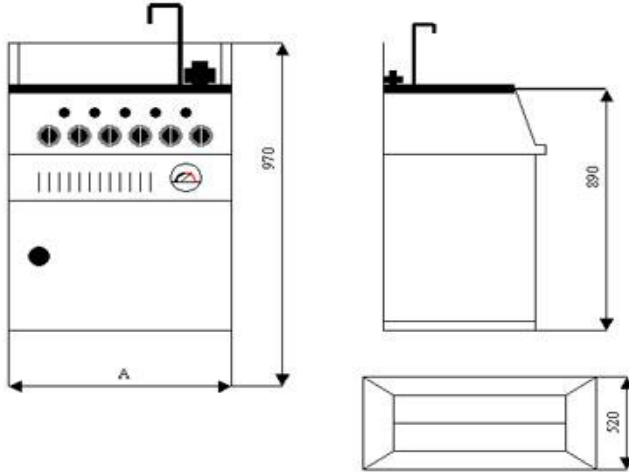

•COCINAS	•HORNOS PASTELEROS
•ANAFES	•PARRILLAS
•HORNOS PIZZEROS	•FREIDORAS
•CARLITEROS	•MAQUINAS EN GRAL.

**HERVIDORA DE PASTAS ACERO INOXIDABLE ALTA RECUPERACION (MANUALES o AUTOMATICAS).**

Modelo	Tubos	Agua	Calorías	Consumo G.N / G.E	Medidas A
28 Lts	3	28	45000	5,85 / 4,15	450
40 Lts	4	40	60000	6,75 / 4,80	610
60 Lts	6	60	90000	8,10 / 5,80	850